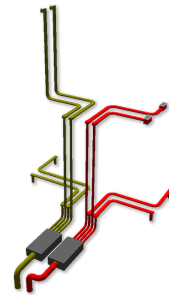

VTK 240 Balance Topline Set

ZULUFT-/ABLUFTSETS VTK FÜR
ZENTRALE ZULUFT TVZ, THZ

PRODUKT-NR.: 190674

Die wichtigsten Merkmale

- Zuluft-/Abluftset Kombiset für flexibles Kunststoffsystem
- Komplettes Lüftungsmaterial für zentrale Zu- und Abluftanlage
- Gewünschtes Kanalsystem ist bei Auftragserteilung zu definieren

**VTK 120
Balance Set**

**VTK 160
Balance Set**

**VTK 200
Balance Set**

Typ

Bestell-Nr.

190627

190628

190629

Technische Daten

**VTK 240
Balance Set**

**VTK 120
Balance
Topline Set**

**VTK 160
Balance
Topline Set**

Typ

Bestell-Nr.

190630

190671

190672

Technische Daten

Typ	VTK 200 Balance Topline Set	VTK 240 Balance Topline Set	VTK 75 LVS Set
Bestell-Nr.	190673	190674	190631

Technische Daten

Typ	VTK 105 LVS Set	VTK 80 Z Set	VTK 120 Z Set
Bestell-Nr.	190632	190501	190502